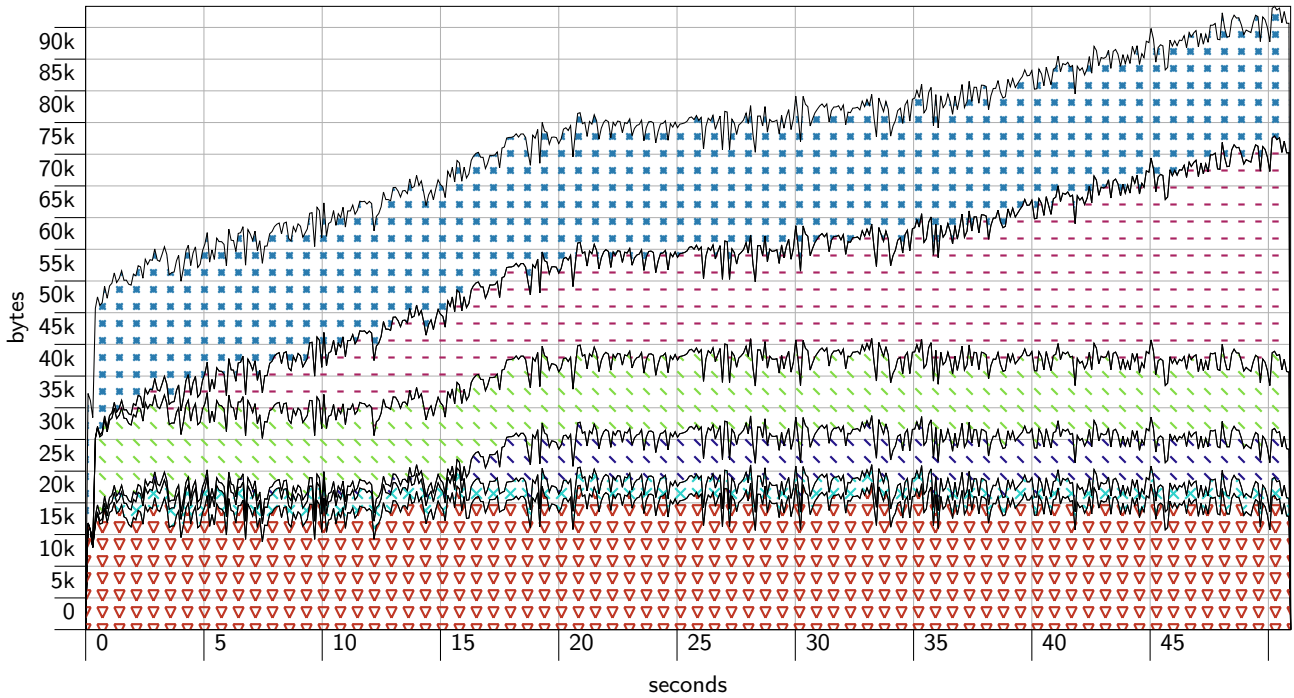

Report

hp2pretty

July 31, 2018

Figure 1: Describe2 40 -1.99433296674 1e-15 1e-6 +RTS -h -p -s (Thu Apr 19 11:59 2012)

Table 1: Legend

■ ■	(1203)PINNED
- -	(11785)main.\.\.\./main.\.\.\.
~ ~	(1255)Text.FShow.RealFloat....
\ \	(11853)checkInterior'.go/che...
x x	(11784)main.\.\.\./main.\.\./m...
▽ ▽	(trace elements)